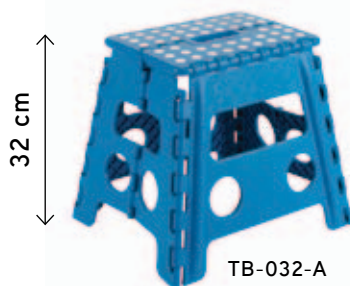

EXTRA

→ Lo sgabello di 39 cm di altezza è ideale per sedersi, rivolto a campeggiatori, pescatori ecc.

Il formato TB-021 è fornito in un vivace espositore di 10 unità.

Pieghevole.

Resistenza di 150 kg.

Ideale per la casa con molteplici applicazioni.

TB-021-A

TB-021-G

TB-027-G

TB-027-A

TB-032-A

TB-032-G

TB-039-G

TB-039-A

Rif.	↔	↕	↙	Kg	Kg	* EAN
TB-021-G	250	210	200	0,67 Kg	150	724309
TB-021-A	250	210	200	0,67 Kg	150	724316
TB-027-G	290	270	220	1,16 Kg	150	724323
TB-027-A	290	270	220	1,16 Kg	150	724330
TB-032-G	290	320	220	1,46 Kg	150	724347
TB-032-A	290	320	220	1,46 Kg	150	724354
TB-039-G	290	390	220	1,52 Kg	150	724361
TB-039-A	290	390	220	1,52 Kg	150	724378