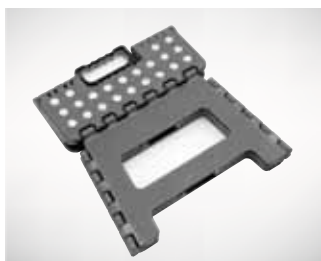

SGABELLI

SGABELLO
PIEGHEVOLE

EAN: 8425181 *

SCHEMA TECNICA

Materiale: Polipropilene di alta resistenza. Include punti antiscivolo in gomma.

Utilizzo: Pratico per la casa e funzioni multiuso (raggiungere la parte alta degli armadi, cambiare una lampadina, sistemare le siepe del giardino ecc.) per campeggiatori, pescatori, reporter, ecc.

Comodo e maneggevole: Si piega totalmente con un solo movimento e dispone di maniglia per il suo trasporto. Può esser riposto in qualsiasi angolo dell'abitazione, ripostiglio, camper ecc.

Resistenza: Può reggere fino a 150 kg.

EXTRA

→ Lo sgabello di 39 cm di altezza è ideale per sedersi, rivolto a campeggiatori, pescatori ecc.

Il formato TB-021 è fornito in un vivace espositore di 10 unità.

Pieghevole.

Resistenza di 150 kg.

Ideale per la casa con molteplici applicazioni.