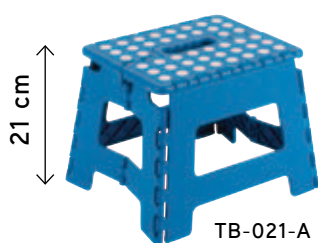

SGABELLI

SGABELLO
PIEGHEVOLE

EAN: 8425181 *

SCHEMA TECNICA

Materiale: Polipropilene di alta resistenza. Include punti antiscivolo in gomma.

Utilizzo: Pratico per la casa e funzioni multiuso (raggiungere la parte alta degli armadi, cambiare una lampadina, sistemare le siepe del giardino ecc.) per campeggiatori, pescatori, reporter, ecc.

EXTRA

→ Lo sgabello di 39 cm di altezza è ideale per sedersi, rivolto a campeggiatori, pescatori ecc.

Il formato TB-021 è fornito in un vivace espositore di 10 unità.

Pieghevole.

Resistenza di 150 kg.

Ideale per la casa con molteplici applicazioni.

TB-021-A

TB-021-G

TB-027-G

TB-027-A

TB-032-A

TB-032-G

TB-039-G

TB-039-A