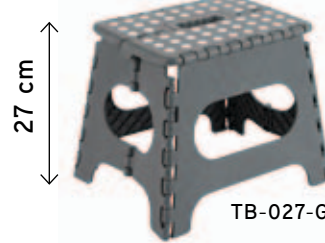

SGABELLI

SGABELLO
PIEGHEVOLE

EAN: 8425181 *

SCHEMA TECNICA

Materiale: Polipropilene di alta resistenza. Include punti antiscivolo in gomma.

Utilizzo: Pratico per la casa e funzioni multiuso (raggiungere la parte alta degli armadi, cambiare una lampadina, sistemare le siepe del giardino ecc.) per campeggiatori, pescatori, reporter, ecc.

Comodo e maneggevole: Si piega totalmente con un solo movimento e dispone di maniglia per il suo trasporto. Può esser riposto in qualsiasi angolo dell'abitazione, ripostiglio, camper ecc.

Resistenza: Può reggere fino a 150 kg.

EXTRA

→ Lo sgabello di 39 cm di altezza è ideale per sedersi, rivolto a campeggiatori, pescatori ecc.

Il formato TB-021 è fornito in un vivace espositore di 10 unità.

Pieghevole.

Resistenza di 150 kg.

Ideale per la casa con molteplici applicazioni.

TB-021-A

TB-021-G

TB-027-G

TB-027-A

TB-032-A

TB-032-G

TB-039-G

TB-039-A