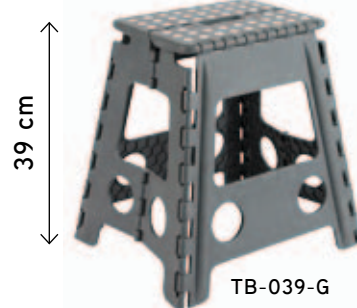

EXTRA

→ Lo sgabello di 39 cm di altezza è ideale per sedersi, rivolto a campeggiatori, pescatori ecc.

Il formato TB-021 è fornito in un vivace espositore di 10 unità.

Pieghevole.

Resistenza di 150 kg.

Ideale per la casa con molteplici applicazioni.

TB-021-A

TB-021-G

TB-027-G

TB-027-A

TB-032-A

TB-032-G

TB-039-G

TB-039-A

Rif.	↔	↕	↙	Kg	Kg	* EAN
TB-021-G	250	210	200	0,67 Kg	150	724309
TB-021-A	250	210	200	0,67 Kg	150	724316
TB-027-G	290	270	220	1,16 Kg	150	724323
TB-027-A	290	270	220	1,16 Kg	150	724330
TB-032-G	290	320	220	1,46 Kg	150	724347
TB-032-A	290	320	220	1,46 Kg	150	724354
TB-039-G	290	390	220	1,52 Kg	150	724361
TB-039-A	290	390	220	1,52 Kg	150	724378