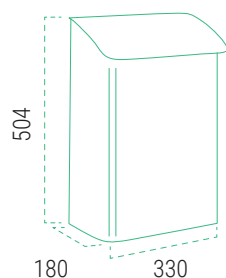

Reciclaje y orden

PAPELERAS MURALES

CARACTERÍSTICAS

- Material: acero galvanizado
- Capacidad: 18L. / 30 L.

Para facilitar la recogida de los residuos depositados se recomienda la colocación de una bolsa de plástico en su interior.

MEDIDAS (mm)

ACERO GALVANIZADO

30 L.

GENERAL

E6115

PAPEL

E6116

ENVASES

E6118

Ref.	COLOR	L	Código EAN13 8425181 *
E6115	ANTRACITA	30 L.	* 738139
E6116	AZUL	30 L.	* 738146
E6118	AMARILLO	30 L.	* 738153

MEDIDAS (mm)

18 L.

E6103

E6101

Ref.	COLOR	L	Código EAN13 8425181 *
E6101	BLANCO	18L.	* 724286
E6103	VERDE	18L.	* 724293