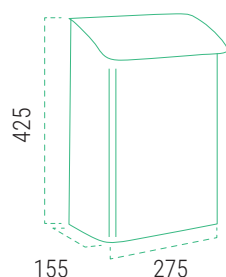

Reciclaje y orden

PAPELERAS MURALES

CARACTERÍSTICAS

- Material: acero galvanizado
- Capacidad: 18L. / 30 L.

Para facilitar la recogida de los residuos depositados se recomienda la colocación de una bolsa de plástico en su interior.

MEDIDAS (mm)

ACERO GALVANIZADO

30 L.

GENERAL

E6115

PAPEL

E6116

ENVASES

E6118

Ref.	COLOR	L	Código EAN13 8425181 *
E6115	ANTRACITA	30 L.	* 738139
E6116	AZUL	30 L.	* 738146
E6118	AMARILLO	30 L.	* 738153

MEDIDAS (mm)

18 L.

E6103

E6101

Ref.	COLOR	L	Código EAN13 8425181 *
E6101	BLANCO	18L.	* 724286
E6103	VERDE	18L.	* 724293