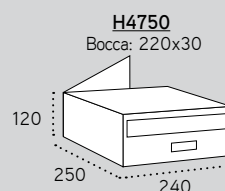

**ARREGUI**

CASELLARI ORIZZONTALI CON DOPPIO ACCESSO Adatti per collocazione all'ESTERNO e all'INTERNO

EVOLUTION DOPPIO

H-4750

 Apertura laterale

CARATTERISTICHE

- **Materiale** : Acciaio zincato di grande robustezza e resistenza all'esterno

Serratura di Grado 1, secondo la Normativa EN13724

Vista posteriore

La corrispondenza si introduce dall'esterno e si raccoglie dall'interno, evitando l'ingresso di persone estranee al condominio.

01
(bianco)04
(nero)2P
(argento perla)**H4750**

Bocca: 220x30

Misure in mm

Corpo e sportello in acciaio BIANCO laccato

H4750-01

Corpo e sportello in acciaio NERO laccato

H4750-04

Corpo e sportello in acciaio ARGENTO PERLA laccato

H4750-2P