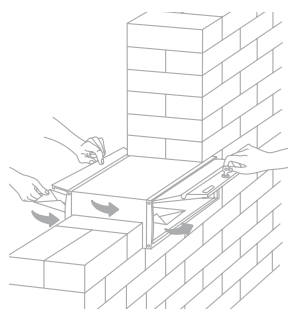

**ARREGUI**

CASELLARI ORIZZONTALI CON DOPPIO ACCESSO Adatti per collocazione all'ESTERNO e all'INTERNO

EVOLUTION DOPPIO

H-4750

 Apertura laterale

CARATTERISTICHE

- **Materiale** : Acciaio zincato di grande robustezza e resistenza all'esterno

Serratura di Grado 1, secondo la Normativa EN13724

Vista posteriore

La corrispondenza si introduce dall'esterno e si raccoglie dall'interno, evitando l'ingresso di persone estranee al condominio.

01
(bianco)04
(nero)2P
(argento perla)**H4750**