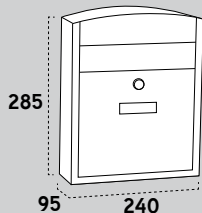

COMPACT E-5737

SCHEDA TECNICA

Finiture: Acciaio inox satinato AISI 304 con rivestimento anti-impronte digitali.

Capacità apertura: Formato Din A5 e Buste C5.

Resistenza alla corrosione:

Tenuta stagna:

EAN: 8425181 *

CAPACITA' CASSETTE POSTALI

· Fessura imbucal lettere
mm.:
205 x 24

Dimensione mm

COLORE

Aisi 304/ E-5737

* 157374

EXTRA

→ Ideale per piccoli spazi.