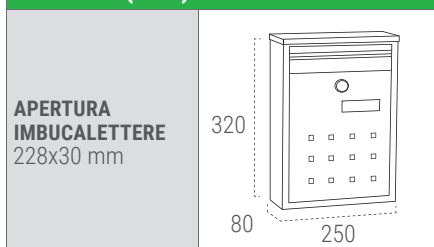

CASSETTE POSTALI IN METALLO ACCIAIO / INOX

ARREGUI

www.arregui.it

CASSETTE POSTALI ACCIAIO / INOX

DIME

SCHEDA TECNICA

Capacità cassetta postale	- ■■■■ +
Resistenza alla corrosione	■■■■
Resist. anticorr. INOX	■■■■
Tenuta stagna	✓
Codice EAN13	8425181 *
EXTRA	<p>Conforme alla normativa europea EN-13724.</p> <p>Modulare: Permette il posizionamento in blocchi (non sono dotate di fori laterali di fissaggio)</p>

MISURE (mm)

PACKAGING (mm)

ACCIAIO INOX

INOX V1327
* 113271

ACCIAIO

ARGENTO V1322
* 113226

BIANCO V1321
* 113219

NERO V1324
* 113240