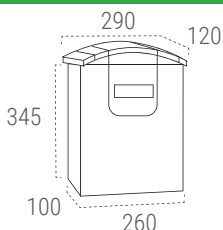

COSTA

SCHEDA TECNICA

Capacità cassetta postale	- ■■■■ +
Resistenza alla corrosione	NON CORROSIVO
Tenuta stagna	✓
Codice EAN13	8425181 *
EXTRA	Conforme alla normativa europea EN-13724. Materiale: polistirene ad alta resistenza.

PLASTICA

BIANCO E5301
* 153017

MISURE (mm)

APERTURA IMBUCALETTRE
220X24 mm

PACKAGING (mm)

PACKAGING
345x290x120 mm

NERO E5304
* 153048