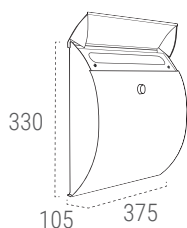

Speciale per cataloghi, riviste, buste grandi, ecc.

Il tettuccio e la porta della cassetta postale includono protezioni laterali che impediscono l'ingresso dell'acqua in modo efficace.

La porta si ferma a 75° e include un cassetto per immagazzinare la corrispondenza.

Incorpora 4 distanziali sulla parte posteriore per facilitare l'installazione della cassetta postale.

La serratura comprende una levetta che facilita l'apertura e chiusura della porta.

MISURE (mm)

**APERTURA
IMBUCALETTRE**
295x35 mm

PACKAGING (mm)

PACKAGING
325x380x120 mm

ACCIAIO INOX

AV

INOX E5405-12
* 154052

ACCIAIO

NERO E5404
* 723173

BIANCO E5401
* 722930