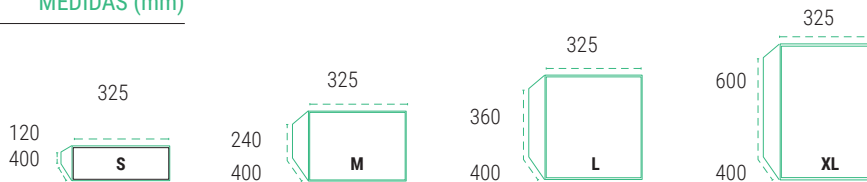

-  BLANCO
-  PLATA 9006
-  NEGRO
-  ANTRA

Tamaño S

Tamaño M

Tamaño L

Tamaño XL

! Configurable según necesidades, combinando distintos tamaños de taquillas dentro de la agrupación.

Ejemplo de agrupación de 1300 mm. de ancho x 960 mm. de alto, con los distintos tipos de cerradura.

CE4002P
PRO LOCK

CE2032P
PUCK

CE1522P
SLIM LOCK

LLAVE

MEDIDAS (mm)

Ref.	Tipo de cerradura
TAQ-4000	PRO LOCK CE4002P
TAQ-2000	PUCK CE2032P
TAQ-1500	SLIM LOCK CE1522P
TAQ-5000	Llave