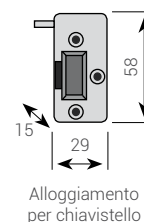

## CE4000

SERRATURA ELETTRONICA PER  
ARMADI E ARMADIETTI

- **Tastiera capacitiva.**
- **Modalità di utilizzo:** pubblico (per uso condiviso) / privato (per un singolo utente).
- **Valido per ambienti umidi** (testato con più di 600 ore in camera di nebbia salina).
- **Resistenza agli urti** IK09.
- **Dispone di un codice master.**
- **Codici di apertura** da 4 a 15 cifre, con milioni di combinazioni possibili.
- **Blocco e allarme acustico** per 60 secondi se vengono digitati consecutivamente 4 codici errati.
- **Batteria interna:** 4 pile AA.
- Indicatore di batteria scarica.
- Se la batteria è scarica, il codice di apertura impostato non verrà cancellato.
- **Caricabatterie esterno** tramite micro USB, per aperture in caso di esaurimento delle batterie.
- **Chiave USB masterizzata per gruppi:** funzione di inizializzazione dei codici di emergenza.
- **Installazione:** in superficie.
- **Sistema di chiusura:** Chiavistello motorizzato.
- Valido per l'apertura a sinistra o a destra.
- **Materiale:** zamak / plastica.
- **Finitura argento:** CE4002P

MISURE (mm.)