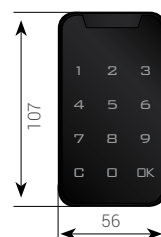

## CE4000

SERRATURA ELETTRONICA PER  
ARMADI E ARMADIETTI

- **Tastiera capacitiva.**
- **Modalità di utilizzo:** pubblico (per uso condiviso) / privato (per un singolo utente).
- **Valido per ambienti umidi** (testato con più di 600 ore in camera di nebbia salina).
- **Resistenza agli urti** IK09.
- **Dispone di un codice master.**
- **Codici di apertura** da 4 a 15 cifre, con milioni di combinazioni possibili.
- **Blocco e allarme acustico** per 60 secondi se vengono digitati consecutivamente 4 codici errati.
- **Batteria interna:** 4 pile AA.
- Indicatore di batteria scarica.
- Se la batteria è scarica, il codice di apertura impostato non verrà cancellato.
- **Caricabatterie esterno** tramite micro USB, per aperture in caso di esaurimento delle batterie.
- **Chiave USB masterizzata per gruppi:** funzione di inizializzazione dei codici di emergenza.
- **Installazione:** in superficie.
- **Sistema di chiusura:** Chiavistello motorizzato.
- Valido per l'apertura a sinistra o a destra.
- **Materiale:** zamak / plastica.
- **Finitura argento:** CE4002P

MISURE (mm.)