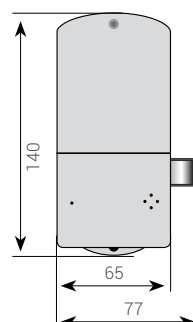

## CE4000

SERRATURA ELETTRONICA PER  
ARMADI E ARMADIETTI

- **Tastiera capacitiva.**
- **Modalità di utilizzo:** pubblico (per uso condiviso) / privato (per un singolo utente).
- **Valido per ambienti umidi** (testato con più di 600 ore in camera di nebbia salina).
- **Resistenza agli urti** IK09.
- **Dispone di un codice master.**
- **Codici di apertura** da 4 a 15 cifre, con milioni di combinazioni possibili.
- **Blocco e allarme acustico** per 60 secondi se vengono digitati consecutivamente 4 codici errati.
- **Batteria interna:** 4 pile AA.
- Indicatore di batteria scarica.
- Se la batteria è scarica, il codice di apertura impostato non verrà cancellato.
- **Caricabatterie esterno** tramite micro USB, per aperture in caso di esaurimento delle batterie.
- **Chiave USB masterizzata per gruppi:** funzione di inizializzazione dei codici di emergenza.
- **Installazione:** in superficie.
- **Sistema di chiusura:** Chiavistello motorizzato.
- Valido per l'apertura a sinistra o a destra.
- **Materiale:** zamak / plastica.
- **Finitura argento:** CE4002P

MISURE (mm.)