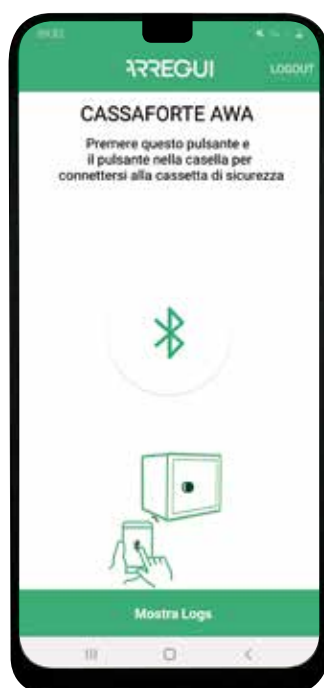

AWA

La cassaforte intelligente con sicurezza attiva. Invia notifiche di avviso sul tuo cellulare.

SICUREZZA CONTRO IL FURTO

- La cassaforte AWA utilizza la rete Wifi per **inviare avvisi in caso di possibili tentativi di forzatura (furto, coercizione, perdita di connessione...)**
- È una cassaforte di **alta sicurezza** grazie alla sua parte anteriore da 8 mm, chiusura con catenacci di 22 mm. Ø, e sistema anti-leva..

SICUREZZA CONTRO L'HACKING

- La cassaforte immagazzina e **crittografa all'interno del suo sistema i codici di apertura che in nessun momento vengono condivisi nel cloud.**
- **L'apertura** della cassaforte può essere effettuata unicamente in prossimità della cassaforte **attraverso BLE.**

FACILE GESTIONE

- L'apertura può essere effettuata premendo il codice sulla tastiera del box o tramite un'app facile da usare e intuitiva.
- **L'app consente** all'amministratore della cassaforte:
- **Gestire utenti e autorizzazioni:** possono essere autorizzati fino a 5 utenti, con la possibilità di assegnare a ciascuno diversi intervalli di apertura (per fasce orarie, giorni della settimana...)
- **Ricevere notifiche di allerta in caso di possibili forzature della cassaforte.**
- **Accedere alla cronologia dei movimenti** della cassaforte (rapporto di aperture, notifiche di avviso ...)
- **Gestire l'apertura con ritardo**
- **Impostare la cifra coercitiva.**