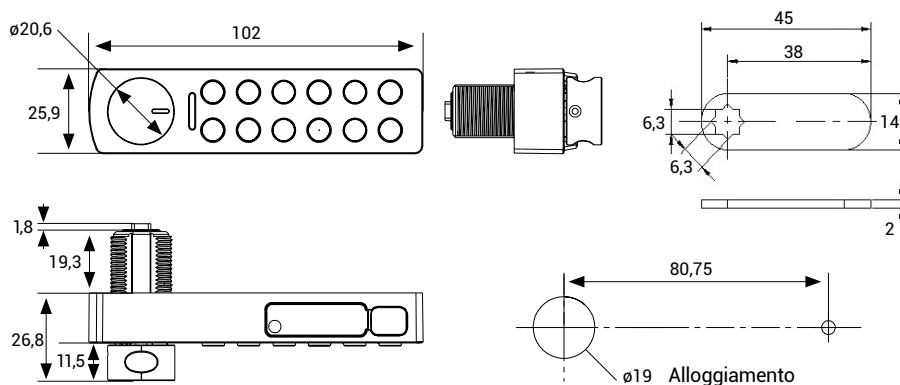

CE8022P SERRATURE ELETTRONICHE

NEW

CARATTERISTICHE

- **Classificazione** IP65
- **Due livelli di gestione:** master, utente.
- **Modalità di utilizzo:** **pubblico** (per uso condiviso) / **privato** (per un singolo utente).
- **Sblocco d'emergenza**, tramite chiave.
- **Misure:** 102x25,9 mm.
- **Valida per spazi esterni.** (IP65)
- Avviso di batteria scarica.
- **Alimentazione:** 2 batterie CR203.
- **Chiave USB masterizzata per gruppi:** funzione di inizializzazione dei codici di emergenza.
- **Accesso laterale alla batteria**, per facilitare la procedura di sostituzione.

IP65

CE8022P

Serratura elettronica con classificazione IP65: struttura stagna, resistente alla polvere y alla pioggia

Opzione serratura con tessera RFID. Rif. CE8022ICP

MISURE (mm)

Rif.	Colore	Lunghezza (mm)	EAN13
			8425181 *
CE8022P	Argento	102	* 749029
CE8022ICP	Argento	102	* 749050