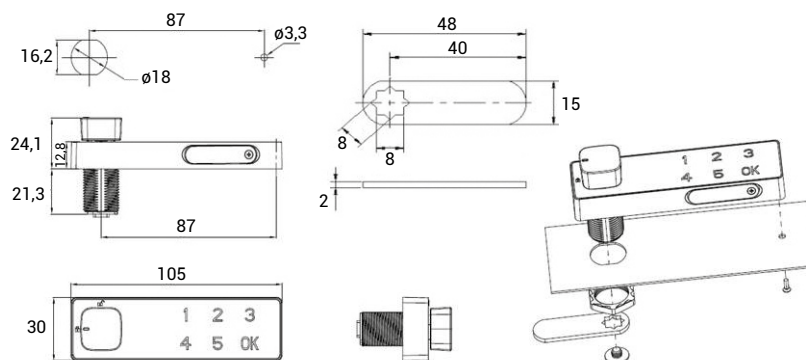

### CARATTERISTICHE

- **Due livelli di gestione:** master, utente.
- **Modalità di utilizzo: pubblico** (per uso condiviso) / **privato** (per un singolo utente).
- **Misure:** 105 x 30 mm
- Avviso di batteria scarica.
- **Alimentazione:** batterie CR2450
- **Chiave USB masterizzata per gruppi:** funzione di inizializzazione dei codici di emergenza.
- **Accesso laterale alla batteria,** per facilitare la procedura di sostituzione.

### MISURE (mm)

Rif.	Colore	Lunghezza (mm)	EAN13
CE7024P	Nero	105	8425181 * 749036