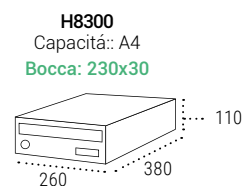

H8100: 110x375x275 mm.
H8300: 110x260x380 mm.

CARATTERISTICHE

Fronte in acciaio
laccato o
acciaio inox

Corpo in acciaio
laccato o
acciaio inox

Sportellino cassetta postale in
alluminio o acciaio inossidabile.

• Comfort d'uso:

l'apertura laterale
della cassetta facilita
l'estrazione della posta.

• Versatilità:

» Con un'altezza di
110mm, permette di
raggruppare un gran
numero di cassette in
poco spazio

RICAMBI

Serratura: CER05A10CR.

Portalettere: TJ00029

COLORI

Da scegliere in pag. 63

Cassette Postali | Casellari orizzontali per l'esterno e l'interno

H8300

H8100

HABITAT

Misure in mm.