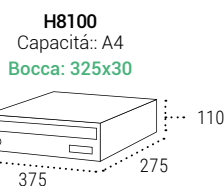

H8100: 110x375x275 mm.
H8300: 110x260x380 mm.

CARATTERISTICHE

Fronte in acciaio
laccato o
acciaio inox

Corpo in acciaio
laccato o
acciaio inox

Sportellino cassetta postale in
alluminio o acciaio inossidabile.

• Comfort d'uso:

l'apertura laterale
della cassetta facilita
l'estrazione della posta.

• Versatilità:

» Con un'altezza di
110mm, permette di
raggruppare un gran
numero di cassette in
poco spazio

RICAMBI

Serratura: CER05A10CR.

Portalettere: TJ00029

COLORI

Da scegliere in pag. 63

Cassette Postali | Casellari orizzontali per l'esterno e l'interno

H8300

H8100

HABITAT

Misure in mm.