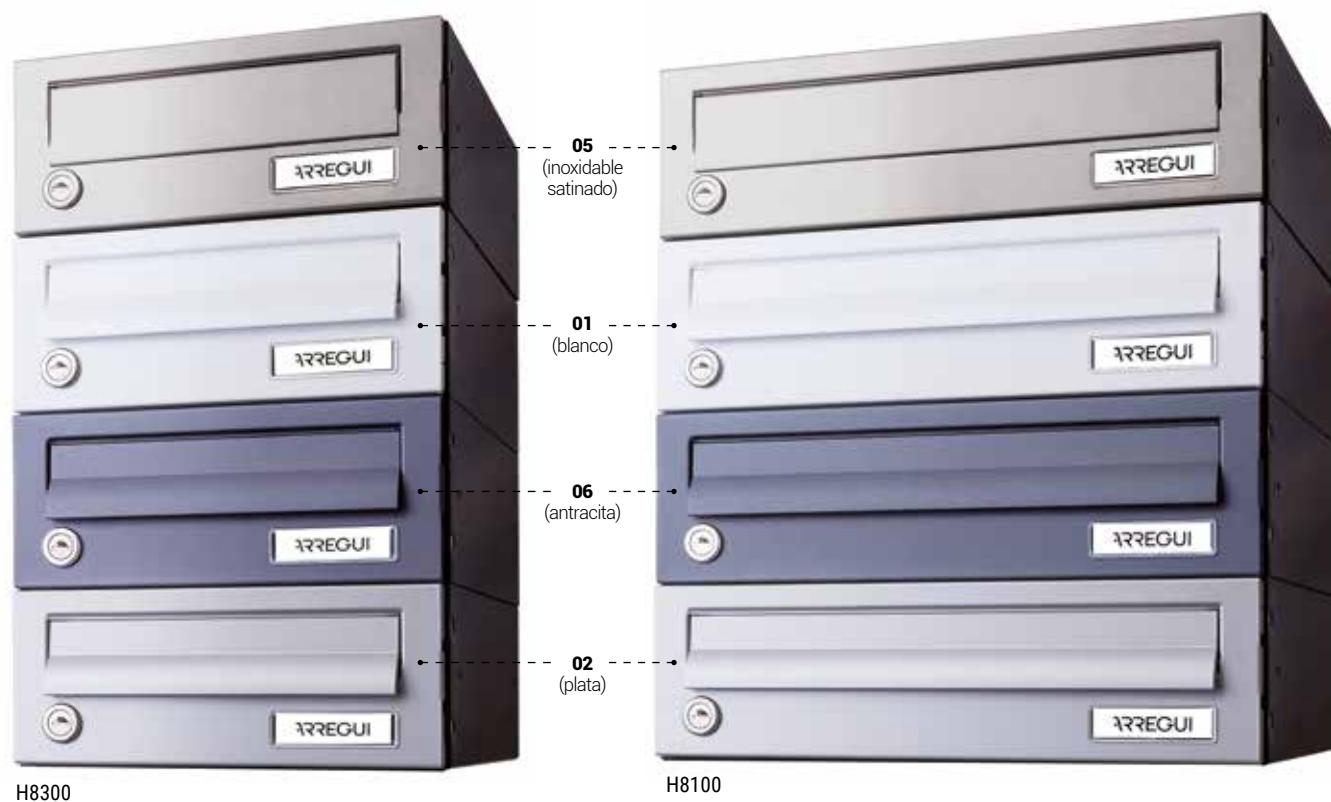

Cassette Postali | Casellari orizzontali per l'esterno e l'interno

H8300

H8100

HABITAT

Misure in mm.

Corpo nero e frontale in acciaio BIANCO	H8100-01	H8300-01
Corpo nero e frontale in acciaio ANTRACITE	H8100-06	H8300-06
Corpo nero e frontale in acciaio ARGENTO	H8100-02	H8300-02
Corpo nero e frontale in acciaio NERO	H8100-04	H8300-04
Corpo nero e frontale in acciaio INOX SATINATO	H8100-05	H8300-05
Corpo e frontale in acciaio INOX SATINADO	H8100-07	H8300-07
Corpo e frontale COLORE A SCELTA (pag. 63)	H8100-09	H8300-09

COMPLETA LA TUA CASSETTA POSTALE CON...

INCISIONE DI CASSETTE pag. 64	INCISIONE SU CASELLARI pag. 64	MANTELLI pag. 66	PIANTANE pag. 68 / 69	TAVOLO pag. 71	CORNICE COPRIFUGA pag. 65	VASSOI pag. 72	TETTO pag. 73