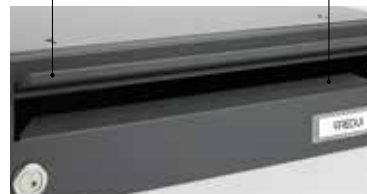

H8100: 110x375x275 mm.
H8300: 110x260x380 mm.

CARATTERISTICHE

Fronte in acciaio
laccato o
acciaio inox

Corpo in acciaio
laccato o
acciaio inox

Sportellino cassetta postale in
alluminio o acciaio inossidabile.

Serratura EUROLOCK di 1.000
combinazioni, grado 2 (massimo)
di sicurezza secondo alla
Normativa EN-13724.

Antivandalismo:

sportello robusto con 1 mm
de spessore

Scivolo extra lungo,
per evitare che il
contenuto venga estratto
dall'esterno.

• Comfort d'uso:

l'apertura laterale
della cassetta facilita
l'estrazione della posta.

• Versatilità:

» Con un'altezza di
110mm, permette di
raggruppare un gran
numero di cassette in
poco spazio

RICAMBI

Serratura: CER05A10CR.