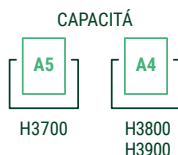

Cassette Postali | Casellari orizzontali per l'interno

ADAPTA

MISURE

H3700: 240x110x250 mm.
 H3800: 345x110x250 mm.
 H3900: 240x110x350 mm.

RICAMBI

Serratura: CER01B02CR.
 Portalettere: TJ00004

COLORI

Da scegliere in pag. 63

CARATTERISTICHE

Sportello in acciaio laccato o inossidabile
 Sportello robusto con 1 mm de spessore.

Serratura Grado 1 seconodo alla Normativa EN-13724

Corpo in acciaio nero

- **Ideale per sostituzioni:** la sua altezza ridotta si adatta allo spazio occupato da qualsiasi cassetta postale.
- **Durata:** con l'apertura verso l'alto si allunga la vita utile della cassetta postale.