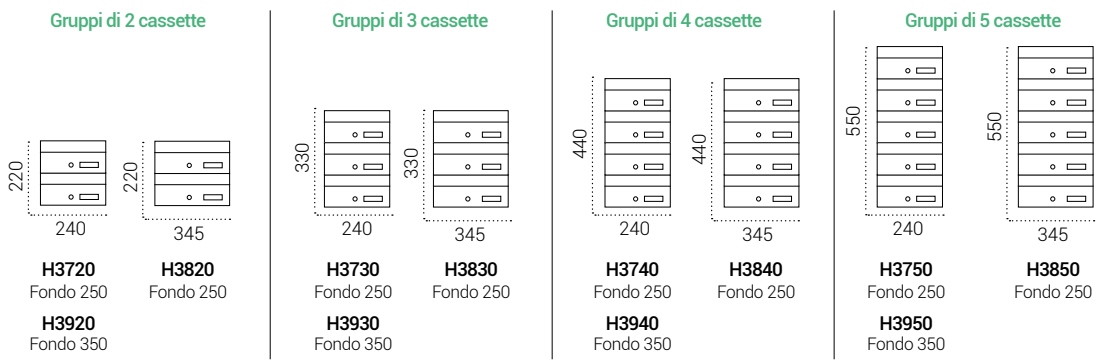

Cassette Postali | Casellari orizzontali per l'interno

ADAPTA

MISURE

H3700: 240x110x250 mm.
 H3800: 345x110x250 mm.
 H3900: 240x110x350 mm.

RICAMBI

Serratura: CER01B02CR.
 Portalettere: TJ00004

COLORI

Da scegliere in pag. 63

CARATTERISTICHE

Sportello in acciaio laccato o inossidabile
 Sportello robusto con 1 mm de spessore.

Serratura Grado 1 seconodo alla Normativa EN-13724

Corpo in acciaio nero

- **Ideale per sostituzioni:** la sua altezza ridotta si adatta allo spazio occupato da qualsiasi cassetta postale.
- **Durata:** con l'apertura verso l'alto si allunga la vita utile della cassetta postale.

Cassette Postali | Casellari orizzontali per l'interno

CASSETTE POSTALI

Disponibile a GRUPPI di 2, 3, 4 e 5 cassette

» Migliora la disposizione lineare delle cassette.

» Facile da installare.

» Facile estrazione della posta grazie alla base liscia senza cornice o bordi.

NEW

ADAPTA
Misure in mm.

- Sportello in acciaio ANTRACITE
- Sportello in acciaio ARGENTO
- Sportello in acciaio MADREPERLA
- Sportello in acciaio INOX SATINATO
- Sportello in acciaio COLORE A SCELTA (pag. 63)