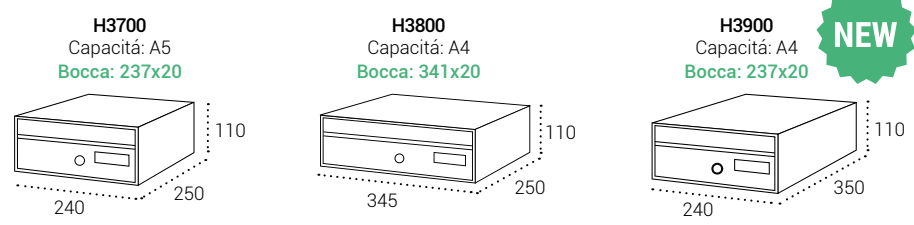

Cassette Postali | Casellari orizzontali per l'interno

ADAPTA

MISURE

H3700: 240x110x250 mm.
 H3800: 345x110x250 mm.
 H3900: 240x110x350 mm.

RICAMBI

Serratura: CER01B02CR.
 Portalettere: TJ00004

COLORI

Da scegliere in pag. 63

CARATTERISTICHE

Sportello in acciaio laccato o inossidabile
 Sportello robusto con 1 mm de spessore.

Serratura Grado 1 seconodo alla Normativa EN-13724

Corpo in acciaio nero

- **Ideale per sostituzioni:** la sua altezza ridotta si adatta allo spazio occupato da qualsiasi cassetta postale.
- **Durata:** con l'apertura verso l'alto si allunga la vita utile della cassetta postale.

Cassette Postali | Casellari orizzontali per l'interno

CASSETTE POSTALI

Disponibile a GRUPPI di 2, 3, 4 e 5 cassette

» Migliora la disposizione lineare delle cassette.

» Facile da installare.

» Facile estrazione della posta grazie alla base liscia senza cornice o bordi.

NEW

ADAPTA
Misure in mm.

- Sportello in acciaio ANTRACITE
- Sportello in acciaio ARGENTO
- Sportello in acciaio MADREPERLA
- Sportello in acciaio INOX SATINATO
- Sportello in acciaio COLORE A SCELTA (pag. 63)