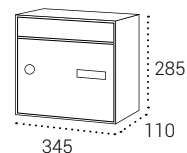

Cassette Postali | Casellari verticali per l'esterno e l'interno

INFINITY

RESISTENZA ALLA CORROSIONE

MISURE

V2300: 285x345x110 mm.

CARATTERISTICHE

Frontale in acciaio laccato o inossidabile.

Corpo in acciaio nero

RICAMBI

Serratura: CER01A05CR.

Portalettere: TJ00004.

COLORI

Da scegliere in pag. 63

Cassette Postali | Casellari verticali per l'esterno e l'interno

ACCESORIO SALVACARTA C-016

Piantane in acciaio zincato che si colloca nella parte interna dietro lo sportello per evitare la caduta della posta all'apertura della cassetta postale.

V2300
Capacità: A4

INFINITY

Bocca: 325x30

Misure in mm.

Sportello in acciaio BIANCO

V2300-01

Sportello in acciaio ANTRACITE

V2300-06