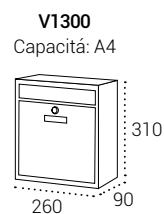

## MISURE

310x260x90 mm.

## Cassette Postali | Casellari verticali per l'interno

**MIRA**  
Bocca: 236x35  
Misure in mm.

Corpo e sportello in acciaio BIANCO  
Corpo e sportello in acciaio ARGENTO

V1300-01

V1300-02

Corpo nero e sportello in acciaio INOX SATINATO