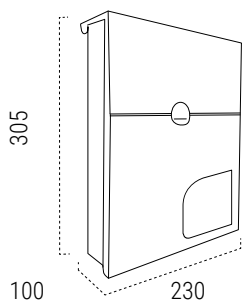

MISURE (mm)

FESSURA
175x20 mm

ACCIAIO

AZZURRO E6721-BLU
EAN-8425181735756

ARGENTO E6721-SIL
EAN-8425181736210

NERO E6724-IRI
EAN-8425181736227

La bocca della cassetta consente fino a buste di formato oltre C5.