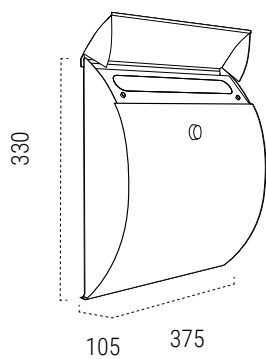

ACCIAIO INOX

**INOX E5405-12**
EAN-8425181154052

MISURE (mm)

ACCIAIO

**BIANCO E5401**
EAN-8425181722930**NERO E5404**
EAN-8425181723173**FESSURA**
295x35mm

È POSSIBILE PERSONALIZZARE LA CASSETTA POSTALE ABBINANDO LA PLACCA DEL NUMERO CIVICO.