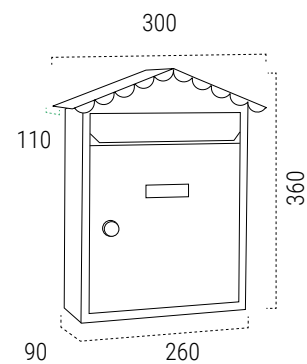

MISURE (mm)

ACCIAIO

FESSURA
228x22mm

BIANCO E5741
EAN-8425181157411

NERO E5744
EAN-8425181157442

VERDE E5743
EAN-8425181157435

È POSSIBILE PERSONALIZZARE LA CASSETTA POSTALE ABBINANDO LA PLACCA DEL NUMERO CIVICO.