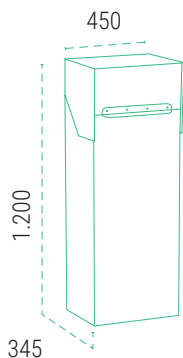

MULTIPACK BASE
DOPPIO ACCESSO

MISURE (mm)

COLORI DISPONIBILI

OSSIDO EP3158
EAN-8425181738535

NERO EP3154
EAN-8425181738511

Esiste un modello a doppio accesso, in modo che la bocca della cassetta postale sia rivolta verso la strada e la porta della cassetta sia all'interno della parete della casa, per poter estrarre i pacchetti dall'interno.