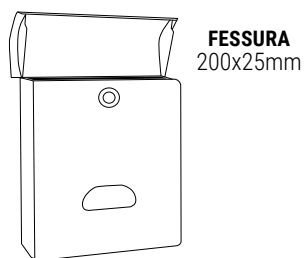

Cassette postali in plastica

CLASSIC

CARATTERISTICHE

- Capacità cassetta postale DIN-A4
- Resistenza alla corrosione Non corrosivo

RICAMBI

Serratura + levetta CER0107

Portanome TJ00033

SUPPORTI DISPONIBILI (Pag. 45)

- Kit per l'installazione su cancellate

Materiale: polistirene ad alta resistenza.

MISURE (mm)

VERDE E1073
EAN-8425181721025