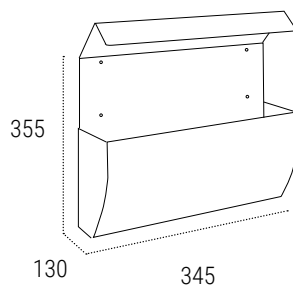

GRIGIO D-PP.02
8019635 803315