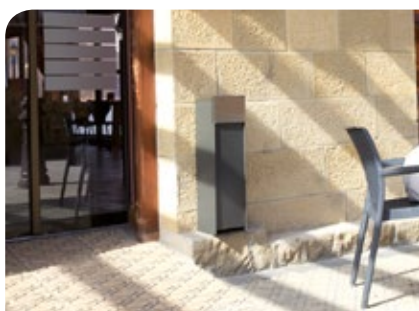

Posacenera a colonna di grande stabilità.