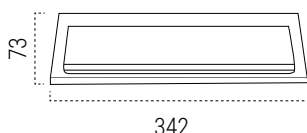

Raccogliposta **Bucallettere**

BUCALETTERE MAXI

CARATTERISTICHE

- Resistenza alla corrosione INOX
- Resistenza alla corrosione ACCIAIO ZINCATO

Adattabile a cassetta raccogliposta MAXI.

MISURE (mm)

FESSURA
325x30mm