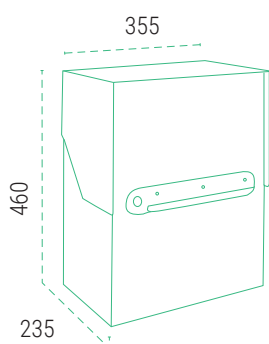

Cassette postali per Pacchi

BIGPACK

NEW

CARATTERISTICHE

- **Dimensioni massime del pacchetto:** 420x300x190 mm.
- Resistenza alla corrosione
- Materiale: acciaio rinforzato
- Sicuro e robusto: 3 punti di chiusura
- Ottima impermeabilità
- Installazione: a parete
- Fori di fissaggio: 4 nella parte posteriore.

MISURE (mm)