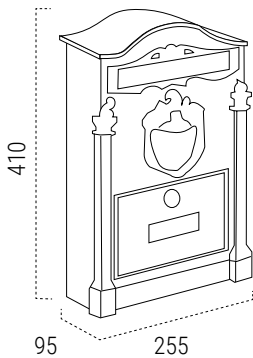

 • Il retro della cassetta postale è in acciaio ZINCATO.
• Il coperchio della FESSURA ha una molla che lo tiene chiuso.

MISURE (mm)

FESSURA
220x35mm

GRIGIO ANTRACITE D-2151/GA
EAN-8019635804206

NERO D-2151/N
EAN-8019635804107