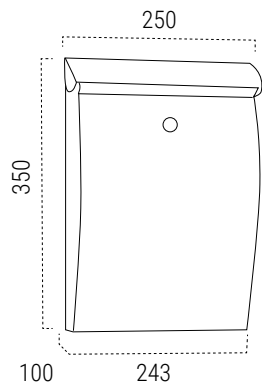

- ! • Materiale: polistirene ad alta resistenza.
- La porta si ferma a 80°

MISURE (mm)

FESSURA
215x25mm

VERDE E5333
EAN-8425181153338

NERO E5334
EAN-8425181153345

Capacità

PLASTICA

BIANCO E5331
EAN-8425181153314