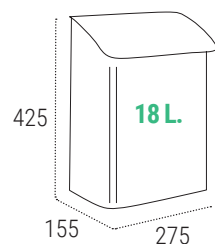

Aree comuni

CESTINI A MURO

NEW

CARATTERISTICHE

- Materiale: acciaio zincato.
- Capacità: 18 L. / 30 L.

Per facilitare la raccolta dei rifiuti depositati, si raccomanda di inserire un sacchetto di plastica al suo interno.

MISURE (mm.)