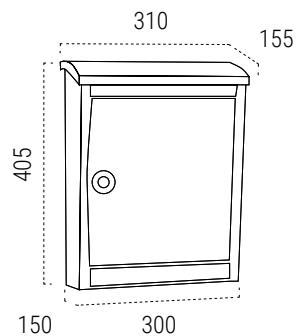

MISURE (mm)

FESSURA
270x35mm

ACCIAIO INOX

INOX E5907
EAN-8425181159071

F 5 B 7

È POSSIBILE PERSONALIZZARE LA CASSETTA POSTALE ABBINANDO LA PLACCA DEL NUMERO CIVICO.

Grande capacità, consente di ospitare corrispondenza di grandi dimensioni.