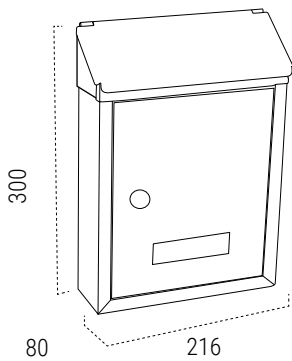

Cassette postali acciaio / inox

SMART

CARATTERISTICHE

- Capacità cassetta postale DIN A-5
- Resistenza alla corrosione INOX
- Resistenza alla corrosione ACCIAIO

RICAMBI

Serratura + levetta CER0070
Portanome TJO0023

SUPPORTI DISPONIBILI (Pag. 45)

- Supporti per l'installazione a terra.

! Ideale per piccoli spazi.
• Possibilità di utilizzarlo come CASSETTA RACCOGLIPOSTA grazie alla sua FESSURA posteriore supplementare, se combinata con una BUCALLETTERE.

MISURE (mm)