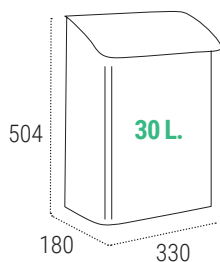

Aree comuni

CESTINI A MURO

NEW

CARATTERISTICHE

- Materiale: acciaio zincato.
- Capacità: 18 L. / 30 L.

Per facilitare la raccolta dei rifiuti depositati, si raccomanda di inserire un sacchetto di plastica al suo interno.

MISURE (mm.)