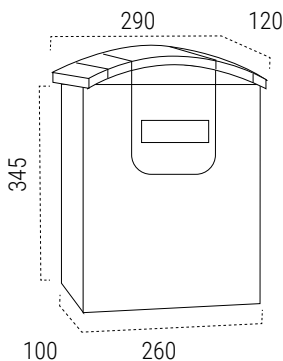

Cassette postali in plastica

COSTA

CARATTERISTICHE

- Capacità cassetta postale DIN-A4
- Resistenza alla corrosione Non corrosivo
- Tenuta stagna

RICAMBI

Chiusura CER02A07CR

Portanome TJO001

SUPPORTI DISPONIBILI (Pag. 45)

- Kit per l'installazione su cancellate

Materiale: polistirene ad alta resistenza.

MISURE (mm)

FESSURA
220x25mm

È POSSIBILE PERSONALIZZARE LA CASSETTA POSTALE ABBINANDO LA PLACCA DEL NUMERO CIVICO.