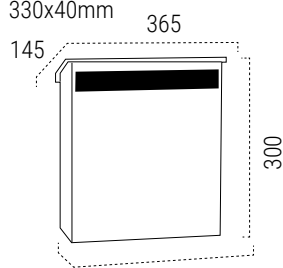

MISURE (mm)

FESSURA
330x40mm

125   345