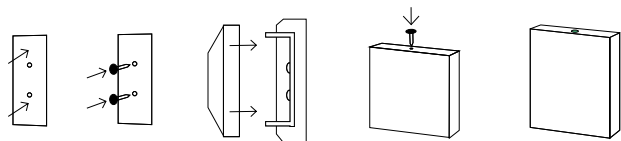

SE702GR-03 VERDE
EAN-8425181736302

SQUARE

CARATTERISTICHE

- Materiale Acciaio zincato de 15 mm. di spessore.

- Sistema di fissaggio

Si compone di due parti: una base che viene fissata alla parete con viti e un coperchio che viene fissato alla base a pressione. Le viti sono nascoste dal coperchio (viti non incluse).