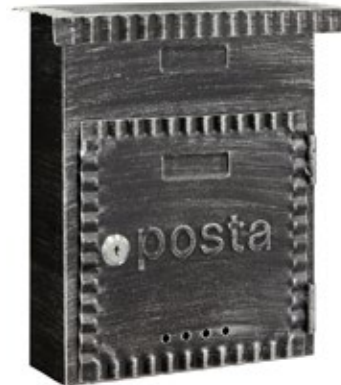

NERO SPAZZOLATO D-2201
EAN-8019635805104

Cassette postali acciaio / inox

RUSTICA

CARATTERISTICHE

- Capacità cassetta postale DIN A-5
- Resistenza alla corrosione ACCIAIO
- Tenuta stagna

RICAMBI

Serratura + levetta CER0070

Portanome TJO0023

SUPPORTI DISPONIBILI (Pag. 45)

- Kit per l'installazione su cancellate
- Supporti per l'installazione a terra.

Ideale per piccoli spazi.

Capacità

FERRO BATTUTO

MISURE (mm)