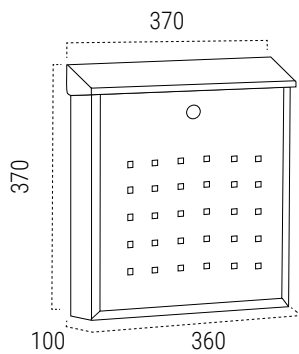

MISURE (mm)

ACCIAIO