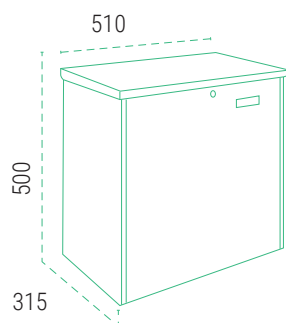

MISURE (mm)

Grande capacità.