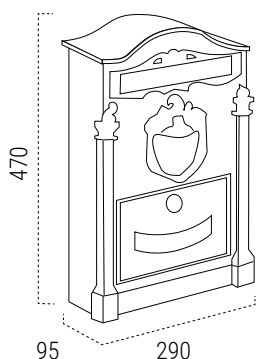

MISURE (mm)

FESSURA
230x35mm

ROSSO D-2152/R
EAN-8019635804145

NERO D-2152/N
EAN-8019635804176

VERDE D-2152/V
EAN-8019635804152

È POSSIBILE PERSONALIZZARE LA CASSETTA POSTALE ABBINANDO LA PLACCA DEL NUMERO CIVICO.