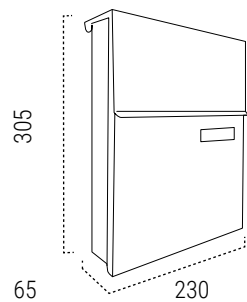

- ! • Design squadrato e moderno, perfetto per le case moderne.
- Con coperchio superiore che protegge la bocca e la serratura della cassetta postale.
- Ideale per piccoli spazi.

MISURE (mm)

FESSURA
175x20 mm