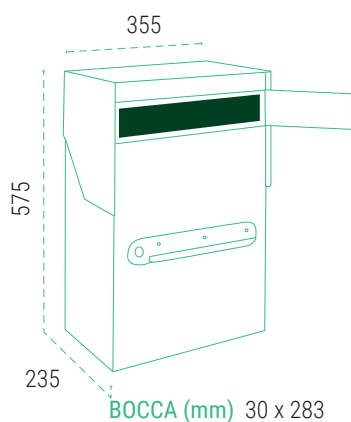

MISURE (mm)

COLORI DISPONIBILI

BIANCO EP2001
EAN-8425181738405

NERO EP2004
EAN-8425181738412

OSSIDO EP2008
EAN-8425181738429

BIGPACK MAIL

MISURE (mm)

COLORI DISPONIBILI