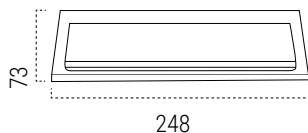

Raccogliposta **Bucallettere**

BUCALETTERE

CARATTERISTICHE

- Resistenza alla corrosione INOX
- Resistenza alla corrosione ACCIAIO ZINCATO

! • Adattabile a cassetta raccogliposta V4091, V4093, V4094, V4097.
• Prodotto con acciaio zincato, altamente resistente agli agenti atmosferici.

MISURE (mm)

FESSURA
230x30mm