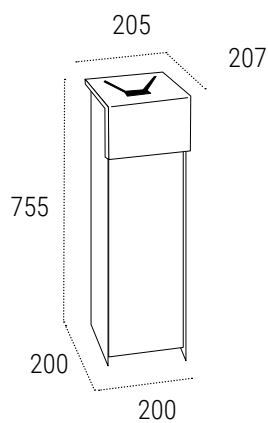

Aree comuni

POSACENERE
GEO

CARATTERISTICHE

- Posacenera da terra, resistente alle intemperie.
- **Materiale:** Corpo in acciaio antracite e tapa in acciaio inossidabile.
- Cassetto di raccolta cenere estraibile in acciaio zincato.
- Dotato di 2 fori nella parte posteriore con possibilità di legarlo a un posto fisso tramite cavo o catena (non inclusa).

MISURE (mm.)

GEO E-2441
8425181124413