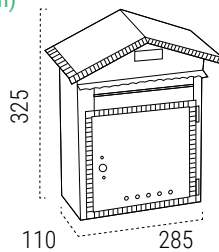

FERRO BATTUTO

MISURE (mm)

6Ud.

**FESSURA**
180x25 mm**NERO SPAZZOLATO D-2202**
EAN-8019635805203

È POSSIBILE PERSONALIZZARE LA CASSETTA POSTALE ABBINANDO LA PLACCA DEL NUMERO CIVICO.

Adatto a ricevere buste fino a formato C5.