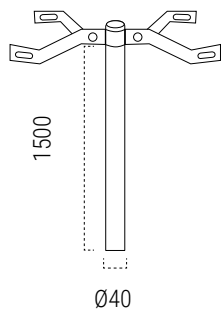

Capacità

AMERICANO ALLUMINIO

SUPPORTO E2112
 EAN-8425181121122

ALLUMINIO AMERICANO E2101
 EAN-8425181121016

MISURE (mm)

D-USA/PL

E2112

USA MAIL ACCIAIO