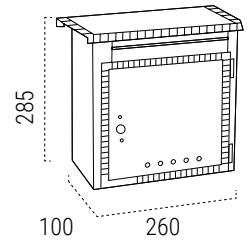

Cassette postali acciaio / inox

RUSTICA

CARATTERISTICHE

- Capacità cassetta postale DIN A-5
- Resistenza alla corrosione ACCIAIO
- Tenuta stagna

RICAMBI

Serratura + levetta CER0070

Portanome TJO0023

SUPPORTI DISPONIBILI (Pag. 45)

- Kit per l'installazione su cancellate
- Supporti per l'installazione a terra.

Ideale per piccoli spazi.

Capacità

FERRO BATTUTO

MISURE (mm)

12Ud.

FERRO BATTUTO

MISURE (mm)

6Ud.

È POSSIBILE PERSONALIZZARE LA CASSETTA POSTALE ABBINANDO LA PLACCA DEL NUMERO CIVICO.

Adatto a ricevere buste fino a formato C5.

Sono disponibili targhe segnaletiche personalizzabili con il numero civico, abbinare alla cassetta postale.