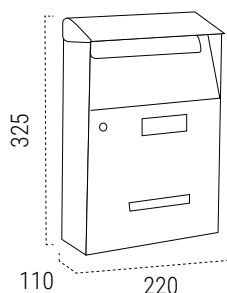

INOX D-2010
EAN-8019635802004

MISURE (mm)

FESSURA
180x25 mm

ACCIAIO

BIANCO D-2006/W
EAN-8019635802806

NERO D-2006/N
EAN-8019635802813

VERDE D-2006/V
EAN-8019635802837

ROSSO D-2006/R
EAN-8019635802820