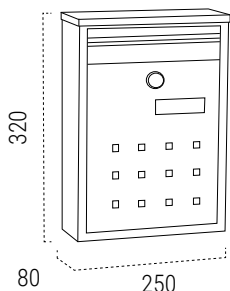

Cassette postali acciaio / inox

DIME

CARATTERISTICHE

- Capacità cassetta postale DIN A-4
- Resistenza alla corrosione INOX 🛡️🛡️🛡️
- Resistenza alla corrosione ACCIAIO 🛡️🛡️🛡️
- Tenuta stagna ✔️

RICAMBI

Serratura + levetta CER0070

Portanome TJO0023

SUPPORTI DISPONIBILI (Pag. 45)

- Kit per l'installazione su cancellate
- Supporti per l'installazione a terra.

! • Permette l'installazione di più cassette postali insieme, sia in orizzontale che in verticale, formando gruppi per sfruttare lo spazio (non ha fori di unione laterali).

MISURE (mm)