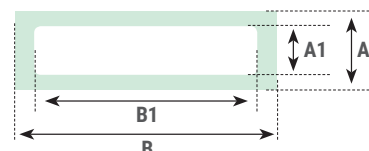

SET DI ETICHETTE PORTANOMI IN PLASTICA

CARATTERISTICHE

- Contiene 5 etichette in plastica.
- Adatto per i modelli di cassette postali Arregui.

TJ01001-IT
EAN-8425181721483

Portanomes

Ref. TJ0001	MODELLO cassetta postale	MISURE Portanome B x A (mm.)	MISURE etichetta B1 x A1 (mm.)
	COSTA CASSETTA RACCOGLIPOSTA,	104 x 31	83 x 24
Ref. TJ00023	COMPACT, DECO, DIME, LINE, PREMIUM, PREMIUM MAXI, SMART, VISIT E ZAGUAN	74 x 22	65 x 17
			
TJ00033	CLASSIC	74 x 65	22 x 17
			
TJ00036	MARE	94 x 35	70 x 20
			