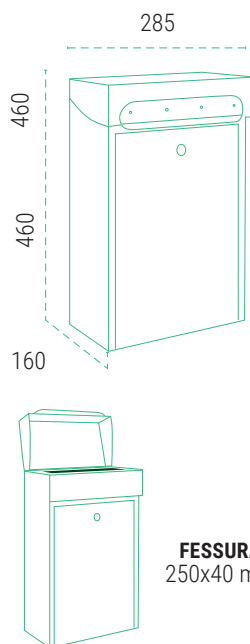

Cassette postali per Pacchi

BIGEN

CARATTERISTICHE

- **Dimensioni massime del pacchetto:** 350 x 240 x 40 mm.
- Resistenza alla corrosione
- Materiale: Acciaio zincato
- Sicuro e robusto: 3 punti di chiusura
- Ottima impermeabilità
- Installazione: a parete
- Fori di fissaggio: 4 nella parte posteriore.

- 3 punti di chiusura
- Ottima impermeabilità
- Sistema anti-pesca

MISURE (mm)