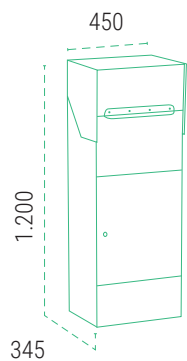

Cassette postali per Pacchi

MULTIPACK BASE

CARATTERISTICHE

- **Dimensioni massime del pacchetto:** 390 x 270 x 150 mm.
- Resistenza alla corrosione
- Materiale: acciaio rinforzato
- Installazione: a pavimento.
- Fori di fissaggio: 4 sulla base

MISURE (mm)

COLORI DISPONIBILI

OSSIDO EP3108
EAN-8425181738528

NERO EP3104
EAN-8425181738504

- È possibile inserire più spedizioni.
- 3 punti di chiusura
- Ottima impermeabilità
- Sistema anti-pesca che impedisce il furto dei pacchetti.
- Grande capacità.

INSTALLAZIONE A PAVIMENTO

- PER PACCHETTI MEDI.
- CONSENTE CONSEGNE MULTIPLE.