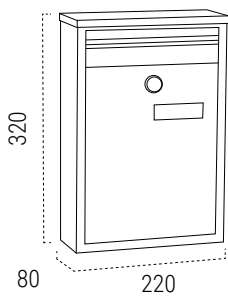

ACCIAIO INOX

INOX E5757
EAN-8425181157572

MISURE (mm)

ACCIAIO

FESSURA
182x30 mm

BIANCO E5751
EAN-8425181157510

NERO E5754
EAN-8425181157541

VERDE E5753
EAN-8425181157534