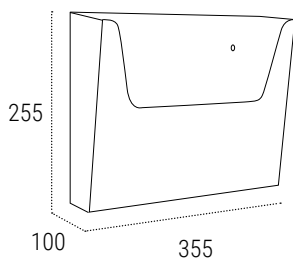

CESTINI PER PUBBLICITÀ

LAMIERA PESANTE

- **Pratico:** Da collocare all'entrata dell'edificio per impedire l'ingresso agli estranei.
- Permette la raccolta differenziata della pubblicità.
- Visibilità totale dell'interno.

GRIGIO D-PP.01
8019635803308