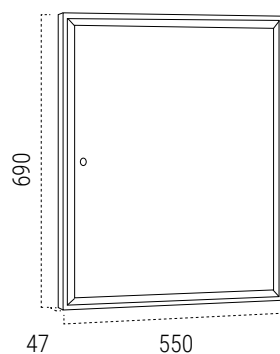

Capacità 4 DIN-A4

MISURE (mm)

ARGENTO PAN72
EAN - 8019635610043