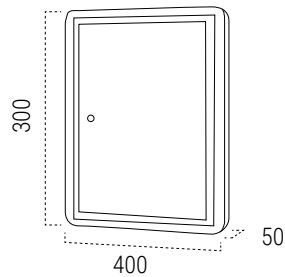

Are **comuni**

BACHECHE PORTA AVVISI

CARATTERISTICHE

Materiale: Corpo in alluminio e sportello in metacrilato.

- ! Include magneti per fissaggio.
- Pratico: Consente di affiggere gli avvisi per i condomini.

Capacità 1 DIN-A4

MISURE (mm)

BIANCO PAN51
EAN - 8425181100516

ARGENTO PAN52
EAN - 8425181100523