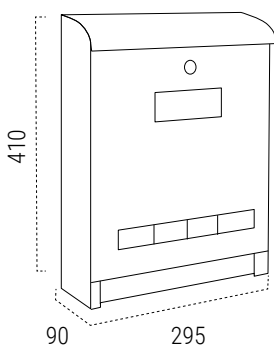

Cassette postali in plastica

MARE

CARATTERISTICHE

- Capacità cassetta postale
- Resistenza alla corrosione
- Tenuta stagna

RIVISTE
Non corrosivo

RICAMBI

Chiusura CER0107
Portanome TJO0036

Materiale: polistirene ad alta resistenza.

MISURE (mm)