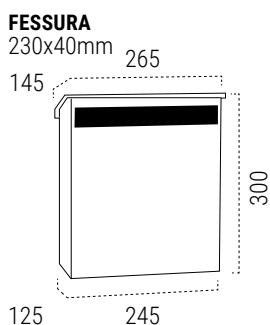

MISURE (mm)

È la soluzione ideale per la ricezione di corrispondenza in case a schiera o unifamiliari.