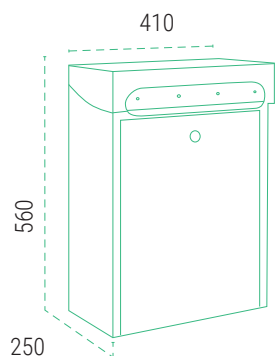

Cassette postali per Pacchi

MULTIPACK

NEW

CARATTERISTICHE

- **Dimensioni massime del pacchetto:** 340 x 180 x 110 mm.
- Resistenza alla corrosione
- Materiale: acciaio rinforzato
- Installazione: a parete
- Fori di fissaggio: 4 nella parte posteriore.

- ! • È possibile inserire più spedizioni.
- 3 punti di chiusura
- Ottima impermeabilità
- Sistema anti-pesca che impedisce il furto dei pacchetti.

MISURE (mm)

COLORI DISPONIBILI

BIANCO EP3001
EAN-8425181738474

NERO EP3004
EAN-8425181738481

OSSIDO EP3008
EAN-8425181738498

INSTALLAZIONE A PARETE

- PER PACCHETTI PICCOLI.
- CONSENTE CONSEGNE MULTIPLE.