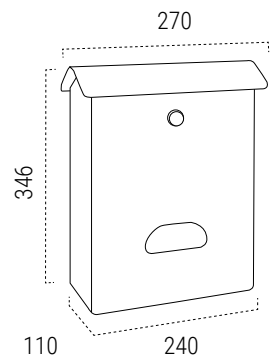

Serratura + levetta CER0107

Portanome TJ00033

SUPPORTI DISPONIBILI (Pag. 45)

- Kit per l'installazione su cancellate

 Materiale: polistirene ad alta resistenza.

MISURE (mm)

VERDE E1073
EAN-8425181721025

NERO E1074
EAN-8425181721032