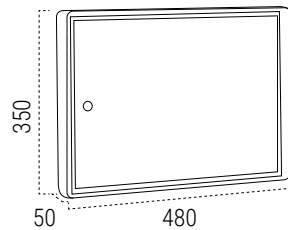

Capacità 2 DIN-A4

MISURE (mm)

BIANCO PAN41
EAN - 8425181109410