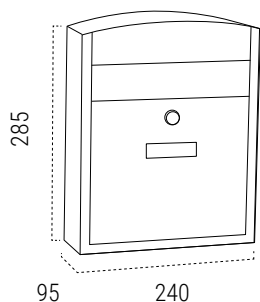

- Kit per l'installazione su cancellate
- Supporti per l'installazione a terra.

 Ideale per piccoli spazi.

Capacità

ACCIAIO INOX

INOX E5737
EAN-8425181157374

MISURE (mm)

ACCIAIO

FESSURA
200x28 mm