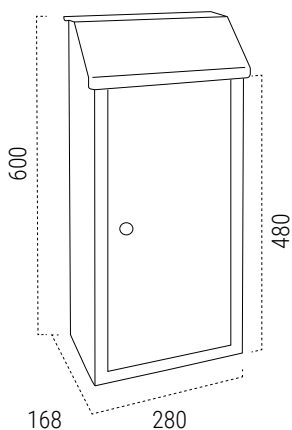

Cassette postali **acciaio / inox**

PORTAPANE

NEW

CARATTERISTICHE

- Resistenza alla corrosione
- Tenuta stagna

Il coperchio inclinato impedisce l'entrata dell'acqua piovana

RICAMBI

Serratura + levetta CER05A10CR

SUPPORTI DISPONIBILI (Pag. 45)

- Kit per l'installazione su cancellate

E' necessario richiedere una chiave master in modo che i fattorini possano aprire la porta della cassetta del pane e depositare il pane.

MISURE (mm)