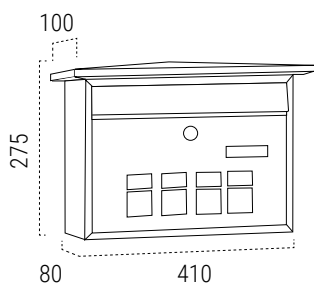

FESSURA
324x30mm

BIANCO E5701
EAN-8425181157015

NERO E5704
EAN-8425181157046

VERDE E5703
EAN-8425181157039

È POSSIBILE PERSONALIZZARE LA CASSETTA POSTALE ABBINANDO LA PLACCA DEL NUMERO CIVICO.

Cassetta postale in acciaio inossidabile altamente resistente agli agenti atmosferici.