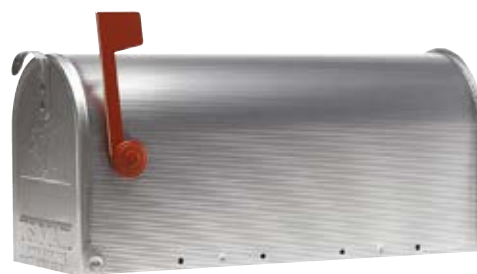

Capacità

AMERICANO ALLUMINIO

SUPPORTO E2112
 EAN-8425181121122

ALLUMINIO AMERICANO E2101
 EAN-8425181121016

MISURE (mm)

D-USA/PL

E2112

USA MAIL ACCIAIO